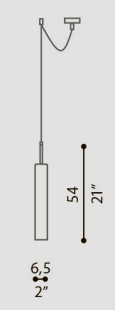

prodotto product	dati tecnici item	volume volume m ³	kg.
327/SP/1L	E14x1x5w max	0,48	1-5
327/SPM/10L	E14x10x5w max	0,350	7-15

metalli disponibili

327/SP/1L

327/SPM/10L
customizable

versioni disponibili

5 W
E14 LED Europe